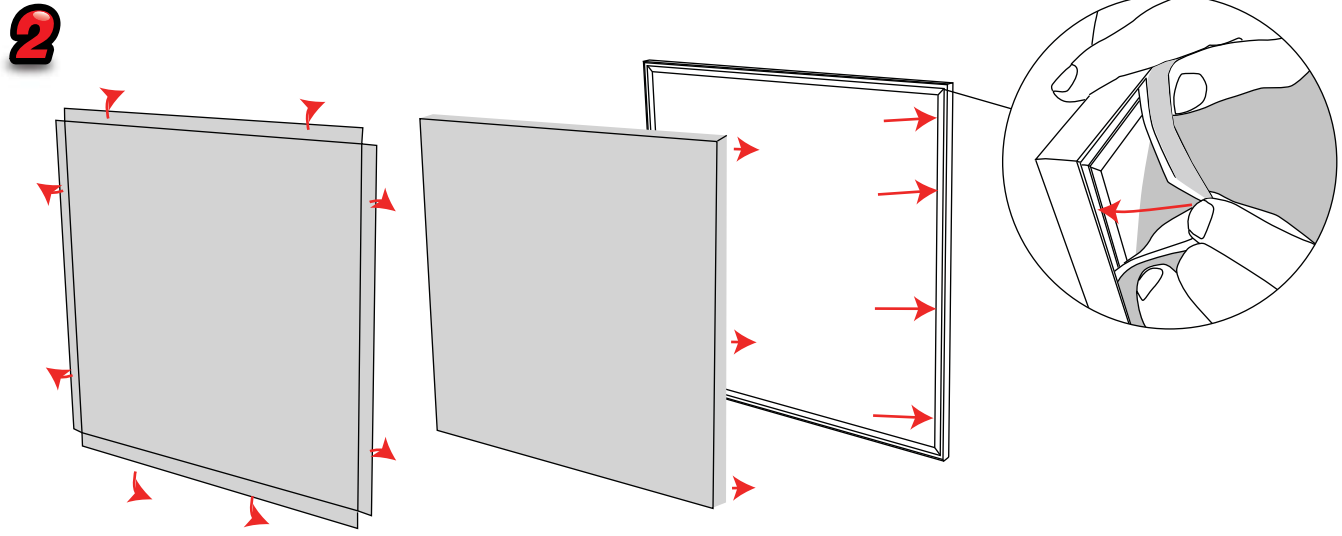

Wall Mounted Vector

1

Hardware Dimensions(mm):

250(h) x 250(w) x 20(d)
420(h) x 594(w) x 20(d)
500(h) x 500(w) x 20(d)
594(h) x 841(w) x 20(d)
750(h) x 750(w) x 20(d)
707(h) x 1000(w) x 20(d)
841(h) x 1189(w) x 20(d)
1000(h) x 1000(w) x 20(d)
1000(h) x 1414(w) x 20(d)
1189(h) x 1682(w) x 20(d)

Visible Graphic Size(mm):

247(h) x 247(w)
417(h) x 591(w)
497(h) x 497(w)
591(h) x 838(w)
747(h) x 747(w)
704(h) x 997(w)
838(h) x 1186(w)
997(h) x 997(w)
997(h) x 1411(w)
1186(h) x 1679(w)

Wall Mounted Vector