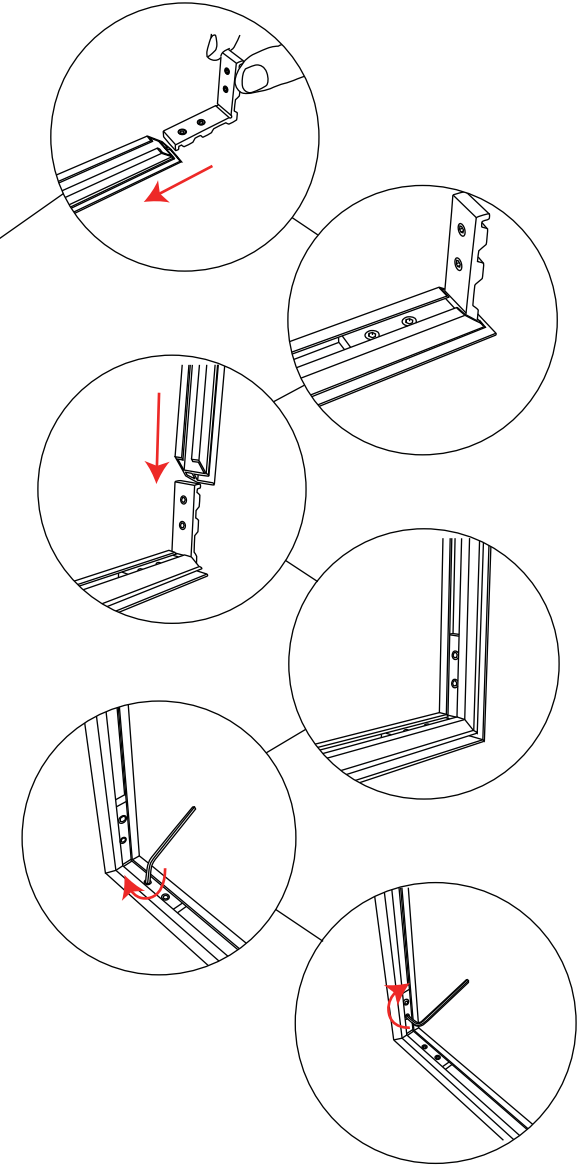

Wall Mounted Vector

1

Hardware Dimensions(mm):

250(h) x 250(w) x 20(d)
420(h) x 594(w) x 20(d)
500(h) x 500(w) x 20(d)
594(h) x 841(w) x 20(d)
750(h) x 750(w) x 20(d)
707(h) x 1000(w) x 20(d)
841(h) x 1189(w) x 20(d)
1000(h) x 1000(w) x 20(d)
1000(h) x 1414(w) x 20(d)
1189(h) x 1682(w) x 20(d)

Visible Graphic Size(mm):

247(h) x 247(w)
417(h) x 591(w)
497(h) x 497(w)
591(h) x 838(w)
747(h) x 747(w)
704(h) x 997(w)
838(h) x 1186(w)
997(h) x 997(w)
997(h) x 1411(w)
1186(h) x 1679(w)

Wall Mounted Vector

Wall bracket fixing.